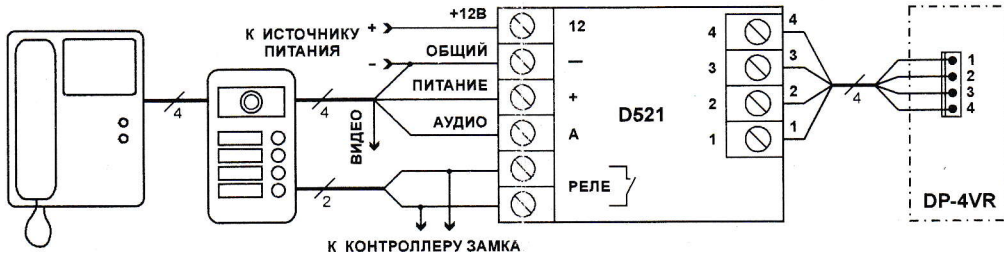

При необходимости инициировать связь из квартиры, достаточно снять трубку. Связь будет обеспечена на 2 минуты.

Для дистанционного открывания двери нужно нажать соответствующую кнопку **при снятой трубке**.

Спецификация

Напряжение питания 12 В

Ток потребления без учёта панели, макс. ... 0.15 А

Ток коммутации реле, макс. 1 А

Габаритные размеры 35x47x15 мм

Гарантии изготовителя

Изготовитель гарантирует работу изделия в течение