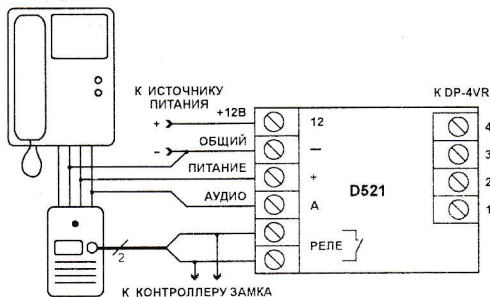

Рис.2 Подключение параллельно видеомонитору

12 месяцев с момента реализации потребителю (но не более 15 месяцев от даты производства) при соблюдении условий монтажа и эксплуатации, изложенных в данной инструкции, и при отсутствии повреждений. В течение гарантийного срока изготовитель производит бесплатный ремонт или замену изделия и его составных частей, вышедших из строя вследствие дефектов материалов или сборки, допущенных по вине изготовителя.

В случае отсутствия отметки о дате продажи гарантийный срок исчисляется от даты производства.

Гарантия не распространяется на ущерб имуществу, прямой или косвенной причиной которого послужила возможная неисправность изделия или неправильное подключение.